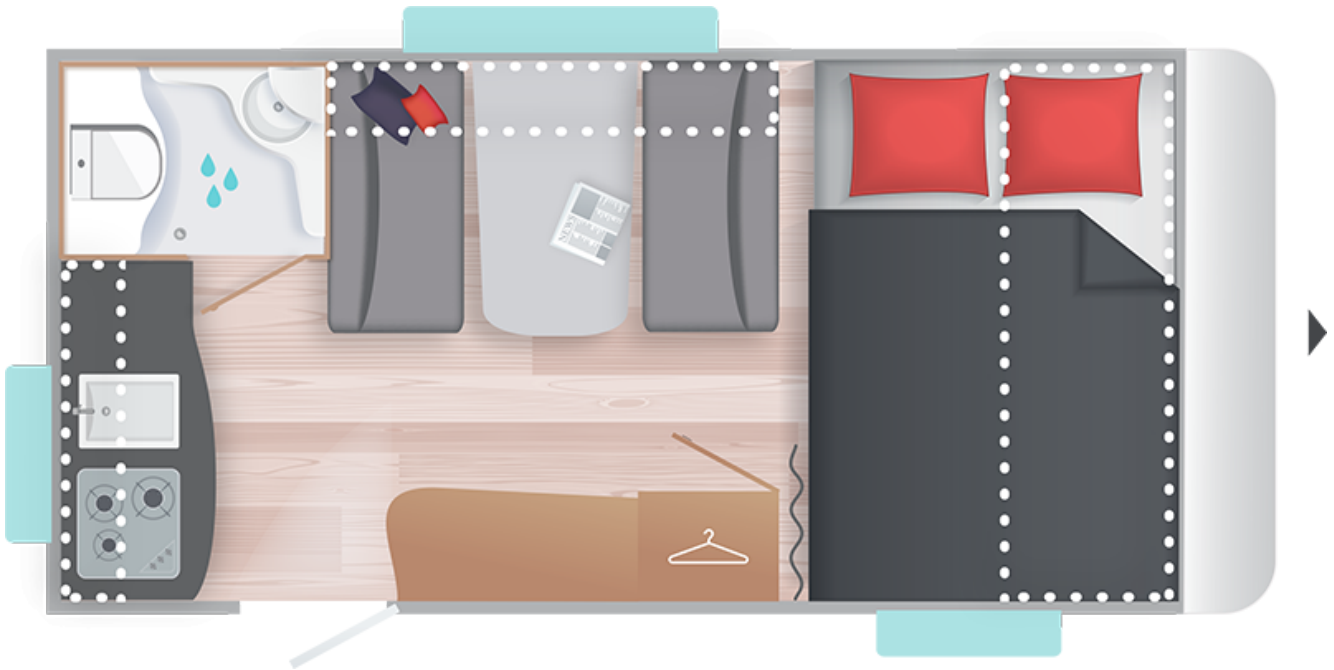

Nr: 23400 - Caravelair Alba 400

Nr: 23400 - Caravelair Alba 400

Gesamtlänge	5,90 m
Länge d. Aufbaus	4,83 m
Gesamtbreite	2,10 m
z. Gesamtgewicht	1.300 kg
verfügbar	ab 08.2026
Preis	17.990 €

Kontakt aufnehmen

Beschreibung

Caravelair Alba 400 - Travel Paket Luxe

Verkauf möglich: Übernahme nach der Vermietsaison, ab 08.2026!

Antischlingerkupplung 3004, Stoßdämpfer, Serviceklappe, LED Außenleuchte, GfK Polyester Dach, Bugfenster, Ausstellfenster mit Kombirollos, Kühlschrank, 3flammen Gaskochherd, Truma Gasheizung, elektr. Thetford Toilette, LED Innenbeleuchtung, Umformer 230 V/12 V mit Abschalte- und Ladegerät

Panorama Dachhaube 70x 50 cm

Auflastung 1 auf 1300 kg auch 1200 kg möglich

Fliegenschutztür

inkl. Fracht + Brief

[Kontakt aufnehmen](#)

[Artikel als PDF drucken](#)

[Zurück zur Übersicht](#)