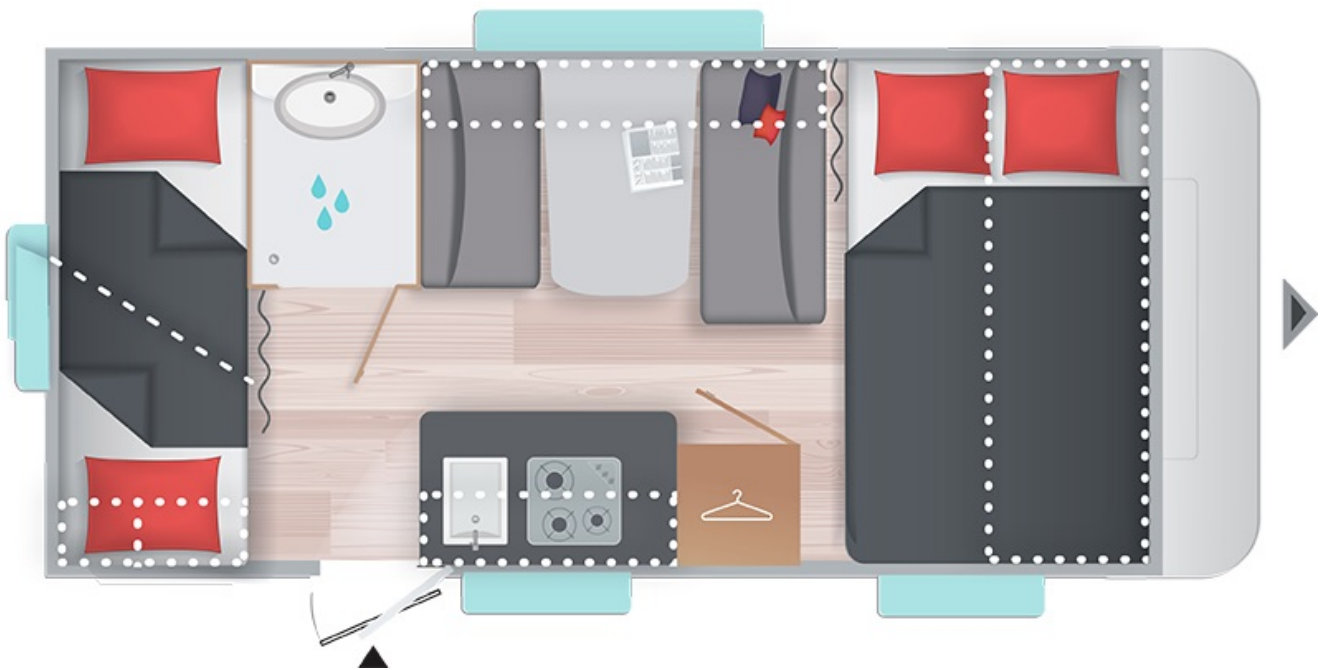

Nr: 23470c - Sterckeman 470 Kids Com

Nr: 23470c - Sterckeman 470 Kids Com

Gesamtlänge	6,40 m
Länge d. Aufbaus	5,33 m
Gesamtbreite	2,30 m
z. Gesamtgewicht	1.300 kg

verfügbar	ab 08.2026
Preis	21.250 €

[Kontakt aufnehmen](#)

Beschreibung

Sterckeman Easy 470 Kids Comfort

100 km/h Zulassung möglich!

Comfort Paket

Antischlingerkupplung, Stoßdämpfer, Serviceklappe, Frischwassertank 50 L, Abwassertank rollbar 30 Liter, Panorama Dachhaube, Bugfenster, GfK Polyester Dach und Wände, Truma WW Therme, Duscharmatur + Vorhang
LED Vorzeltleuchte, 3te Bremsleuchte, Ausstellfenster mit Kombirollos, Edelstahl-Spülbecken und 3 Flammen- Gaskochherd, Trumatic Gasheizung, Kühlschrank 150 Liter XL Freeze , Thetford Toilette