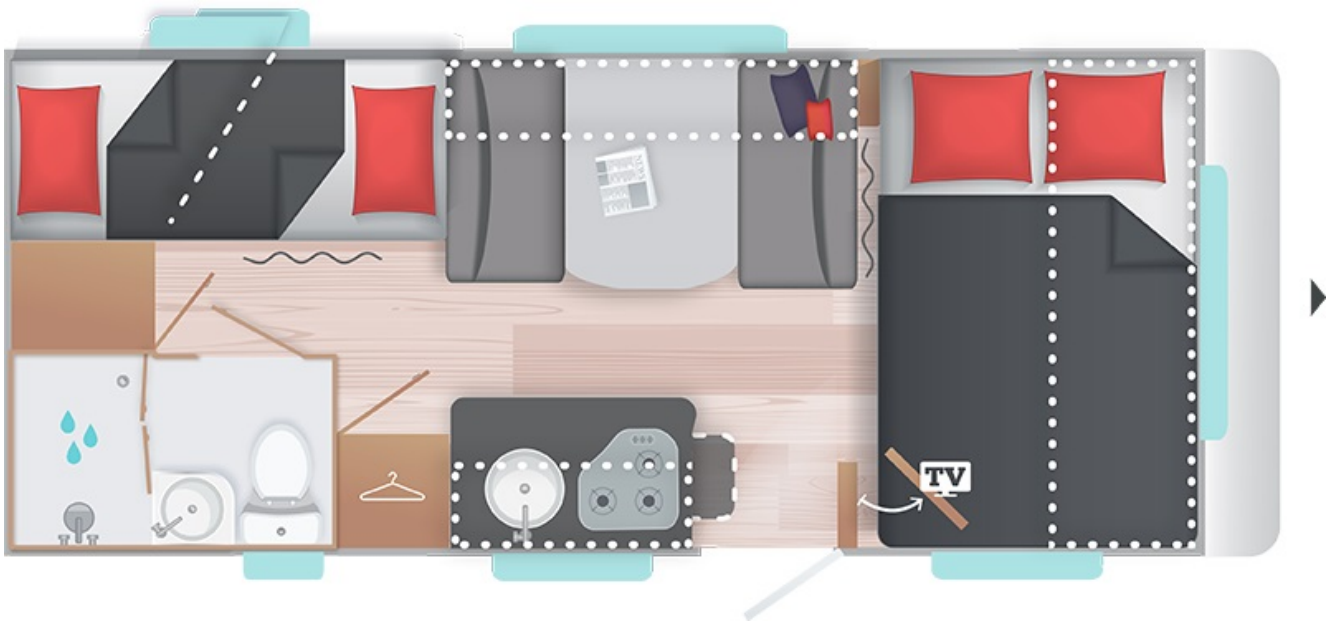

# Nr: 25496 - Sterckeman Easy 496 Kids

**Nr: 25496 - Sterckeman Easy 496 Kids**

Gesamtlänge	6,70 m
Länge d. Aufbaus	5,20 m
Gesamtbreite	2,30 m
z. Gesamtgewicht	1.500 kg
Erstzulassung	05.2025

Preis	22.990 €
-------	----------

Truma Gasheizung

Shower Paket

50 liter Frischwassertank, 30 Labwassertank rollbar, Duschvorhang +  
Handbrause, 5 l WW-Therme

Auflastung auf 1500 kg

[Kontakt aufnehmen](#)

[Artikel als PDF drucken](#)

[Zurück zur Übersicht](#)