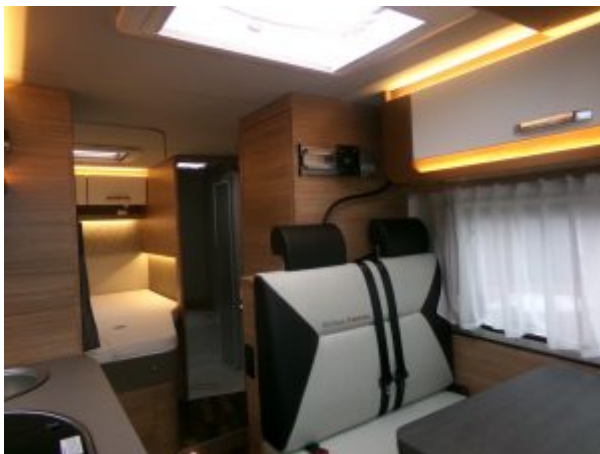

Nr: 26600- Weinsberg 600 MF Pepper

Nr: 26600- Weinsberg 600 MF Pepper

Modell	teilintegriert
Basisfahrzeug	Fiat Ducato
Motor	2,2 l
Leistung	140 PS
Gesamtlänge	6,75 m
Gesamtbreite	2,20 m

z. Gesamtgewicht	3.500 kg
verfügbar	
Erstzulassung	
Kilometerstand	
Preis	68.890 €

[Kontakt aufnehmen](#)

Beschreibung

Fiat Ducato 2,2 l Multijet 8-Stufen-Wandler-Automatokgetriebe

Fiat Ducato 2,2 l Multijet 8-Stufen-Wandler-Automatikgetriebe****

Modell 2026

Fahrerhausklima, Tempomat, Fahrer und Beifahrerairbag, elektr. einstellbare Aussenspiegel, Fahrerhaussitze drehbar und höhenverstellbar mit Doppelarmlehne, Schonbezüge für Fahrerhaussitze in Polsterfarbe, Nebelscheinwerfer mit Abbiegelicht, 90 liter Kraftstofftank

Pepper-Ausstattung:

All-inOne Navigationssystem, Rückfahrkamera, 16 "Leichtmetallfegen, Fahrerhausverdunkelung, Panorama- Ausstellfenster Hutze, Dachhaube 70x50 cm, Betterweiterung, Frontstoßfänger in Wagenfarbe, Insektenschutztür, isolierter und beheizbarer Abwassertank, Ambientebeleuchtung, externe W-LAN Antenne, TV-Vorbereitung, zus. Lautsprecher für den Wohnraum